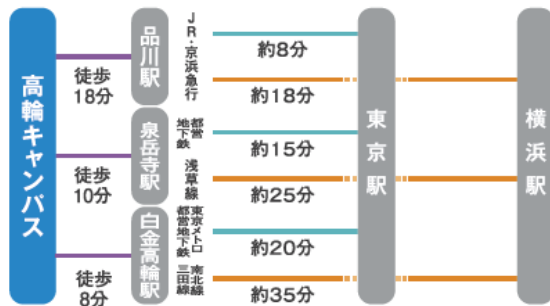

高輪
キャンパス

アクセスマップ

Access Map

東海大学高輪キャンパスへの交通アクセス詳細

JR・京浜急行「品川」駅下車、高輪口より徒歩約18分（改札より右（田町方面）に進み、「高輪2丁目」交差点を左折）。

JR・京浜急行「品川」駅下車、高輪口より都バス「目黒駅行」に乗り「高輪警察署前」下車、徒歩約3分。

東京メトロ南北線・都営地下鉄三田線「白金高輪」駅下車、出口1から左に進み、徒歩約8分。

都営地下鉄浅草線「泉岳寺」駅下車、A2出口より徒歩約10分。